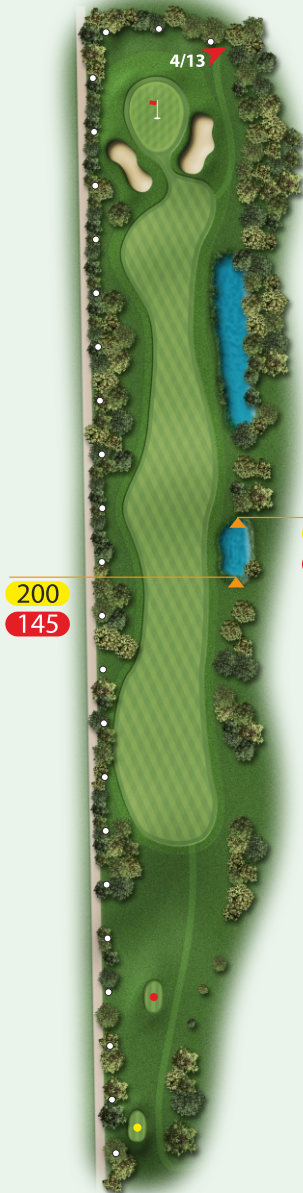

SPIELBAHNEN

www.gclechfeld.de

1

PAR 4

10

HCP 17/18

2/11

209

160

284

235

Starter-Haus

2

PAR 3

11

HCP 15/16

156

143

4/13

3

PAR 4

12

HCP 3/4

Grün Breite = 19 Grün Tiefe = 24

200
145

219
164

363

308

4

PAR 5

13

HCP 11/12